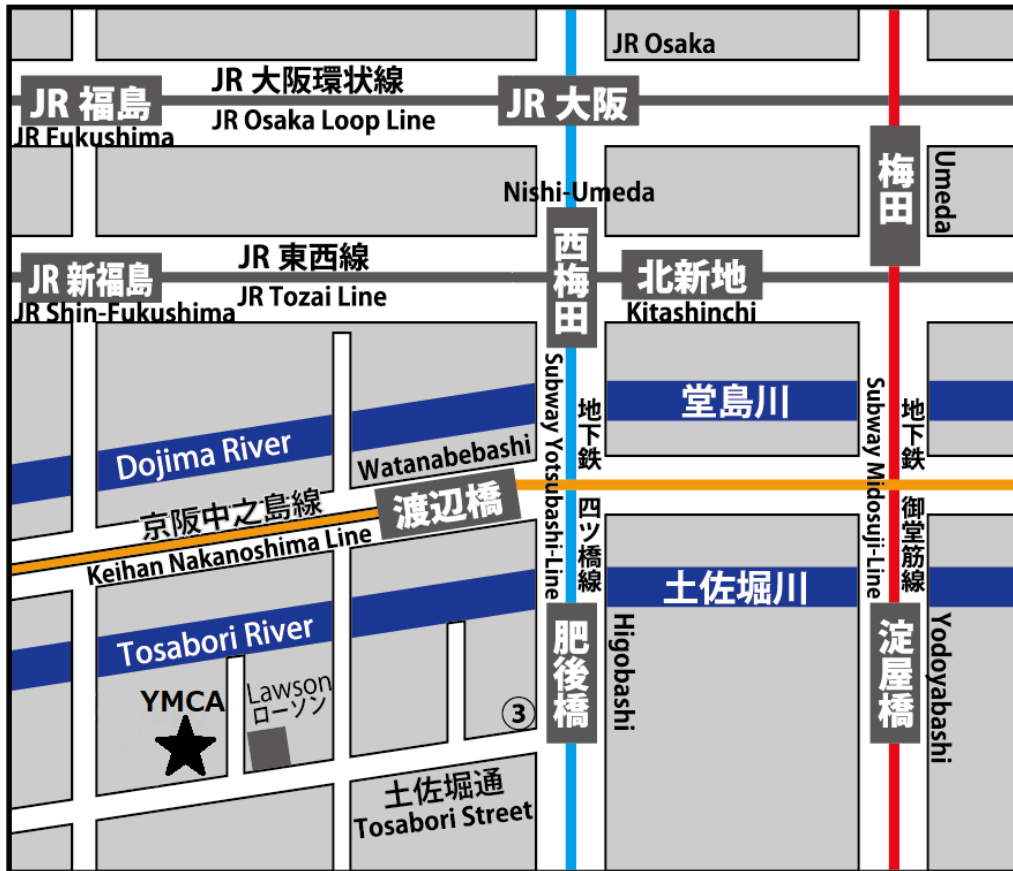

### 추천 포인트 2 교 통

가장 가까운 역 1. 킨테츠 나라센 「우에혼마치」역 도보 5 분

가장 가까운 역 2. 지하철 타니마치센/젠니치마에 센 「타니마치 큐쇼메」역 에서

도보 10 분공항이나 역에서 위치가 좋아 시간을 허비 하지 않고 충실하게 유학체험 하기에 최적!

※식사는 없습니다. 근처에 식당이나 편의점이 많이 있습니다.

숙박

숙박기간 : 7 월 27 일(토)- 8 월 10 일(토) 14 박 15 일

체크인 : 7 월 27 일(토) 16:00 이후

체크아웃 : 8 월 10 일(토) 10:00 까지

휴게실

간사이국제공항→위클리호텔 버스교통비 1550 엔(편도)

간사이국제공항→( 공항 리무진 버스 약 60 분 ) →킨테츠우에혼마치 역→

( 도보 약 5 분 ) →호텔

위클리호텔→YMCA 약 30 분 지하철교통비:230 엔(편도)

호텔→(도보약 10 분)→타니마치 큐쇼메역→난바역→히고바시역→(도보약 5 분)→YMCA

④출구 서쪽으로 15분